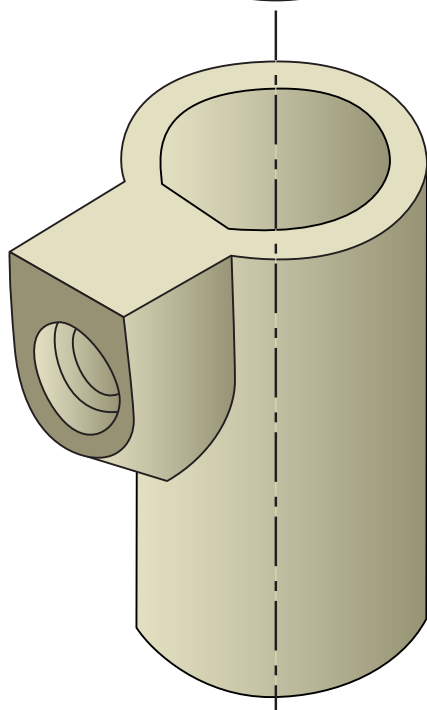

# Siphon de rue visitable

GRILLE PLATE FORTE C250 Ø 440

Code	Ø (mm)	Hauteur (mm)	Poids (kg)
SR40	Ø 400	850	330
SR41	Ø 400	1150	580

H 100  
H 150  
H 250  
H 500

VUE DESSUS