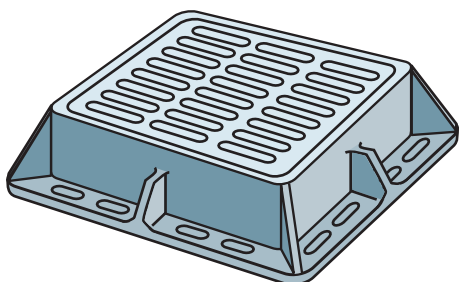

# Siphon de rue visitable

GRILLE PLATE FORTE C250 Ø 440

Code	Ø (mm)	Hauteur (mm)	Poids (kg)
SR40	Ø 400	850	330
SR41	Ø 400	1150	580

H 100  
H 150  
H 250  
H 500

VUE DESSUS